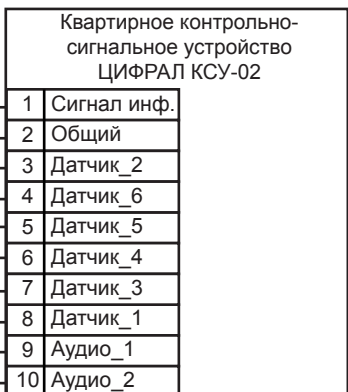

К СЛЕДУЮЩИМ ПЛАТАМ КОНТРОЛЯ

Блок этажный КРКС 10x10

К КОММУТАТОРУ "ЦИФРАЛ-ИНТЕЛ КМГ100И"

Блок КСБ-400А

К КОНЦЕНТРАТОРУ УНИВЕРСАЛЬНОМУ СИСТЕМЫ АСУД-248Д

RS485, К КОНЦЕНТРАТОРУ ОДС

Схема подключения систем громкого оповещения и охраны входов

ВИТАЯ ПАРА 5 КАТЕГОРИИ

4

20

2

2

~ 220 В

~ 220 В

~ 220 В