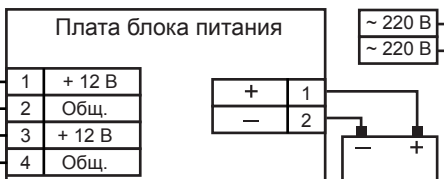

К СЛЕДУЮЩИМ ПЛАТАМ КОНТРОЛЯ

Блок этажный КРКС 10x10

К КОММУТАТОРУ "ЦИФРАЛ-ИНТЕЛ КМГ100И"

Блок КСБ-400А

К КОНЦЕНТРАТОРУ УНИВЕРСАЛЬНОМУ СИСТЕМЫ АСУД-248Д

RS485, К КОНЦЕНТРАТОРУ ОДС

Схема подключения систем громкого оповещения и охраны входов

ВИТАЯ ПАРА 5 КАТЕГОРИИ

4

20

2

2

~ 220 В

~ 220 В

~ 220 В