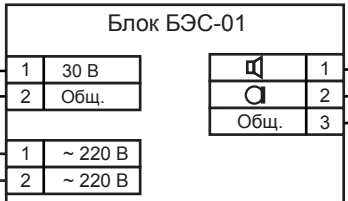

К СЛЕДУЮЩИМ ПЛАТАМ КОНТРОЛЯ

Блок этажный КРКС 10x10

К КОММУТАТОРУ "ЦИФРАЛ-ИНТЕЛ КМГ100И"

Блок КСБ-400А

К КОНЦЕНТРАТОРУ УНИВЕРСАЛЬНОМУ СИСТЕМЫ АСУД-248Д

RS485, К КОНЦЕНТРАТОРУ ОДС

Схема подключения систем громкого оповещения и охраны входов

ВИТАЯ ПАРА 5 КАТЕГОРИИ

4

20

2

2

~ 220 В

~ 220 В

~ 220 В